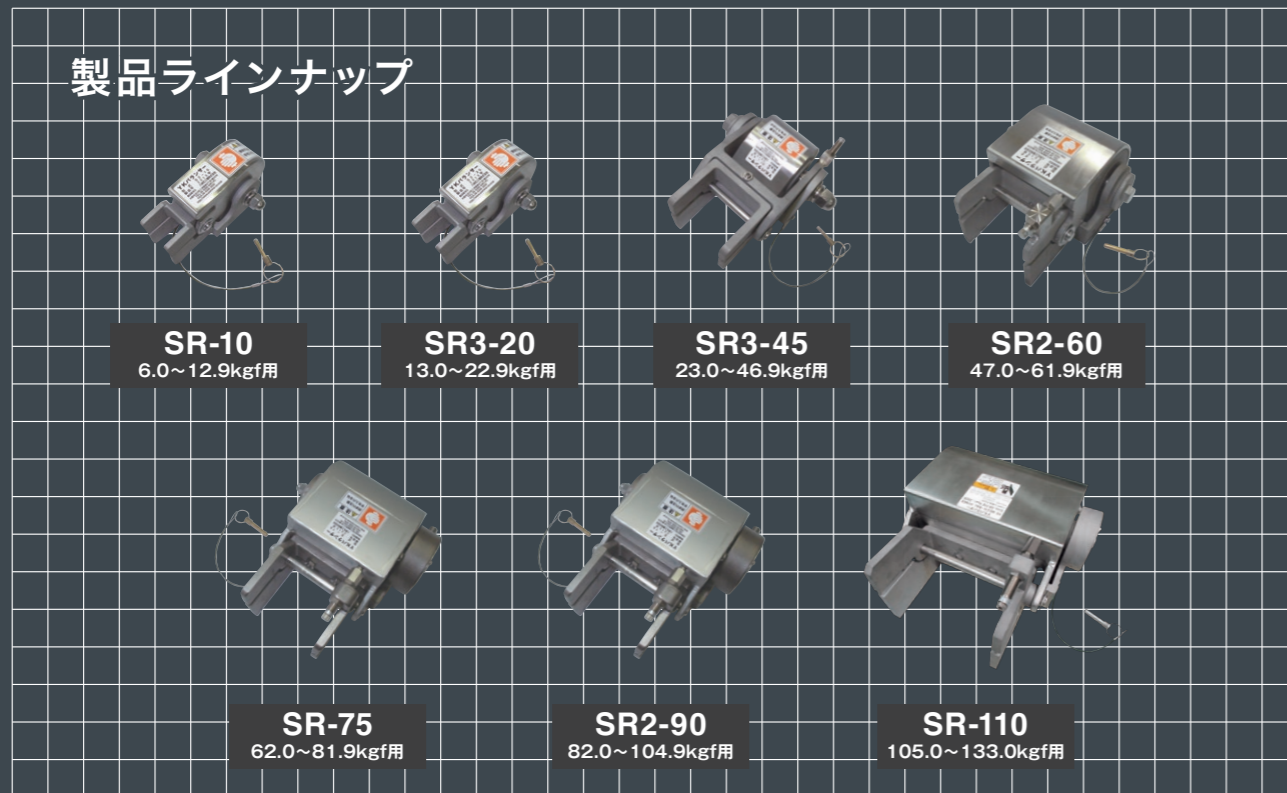

# 安全・安心の現場作業を支援する YKバランサー

6~133kgfの蓋を手で軽く開閉できます